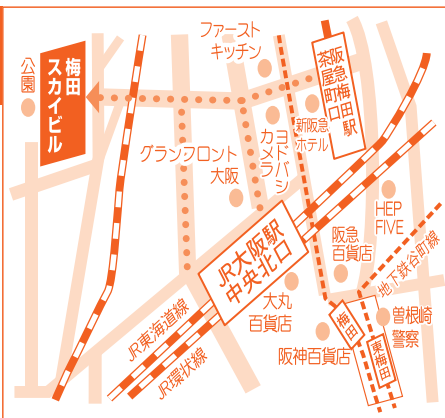

梅田スカイビル
タワーウエスト10階
(アウラホール)

大阪市北区大淀中 1-1

【アクセス】[JR大阪駅より徒歩9分] [梅田駅より徒歩9分]

- 教職員が、入学相談に応じます。
- 会場には各大学のブースとともにパンフレットコーナーを設置。私立大学通信教育協会に加盟する大学・大学院・短期大学の資料が入手できます。

大阪会場

2/4...参加校48校 大学31校/大学院11校/短期大学 6校
2/17...参加校43校 大学29校/大学院 8校/短期大学 6校

参加申込
不要

入場無料

入退場
自由

法政大学
慶應義塾大学※1
中央大学
日本女子大学・大学院
日本大学
玉川大学
佛教大学・大学院
近畿大学・短期大学部
明星大学・大学院
大阪学院大学
創価大学※2
産業能率大学・自由が丘産能短期大学

愛知産業大学・短期大学
京都造形芸術大学・大学院
帝京平成大学・大学院
北海道情報大学
大阪芸術大学・短期大学部
聖徳大学・大学院・短期大学部
日本福祉大学
武蔵野美術大学
東北福祉大学・大学院※1
中部学院大学
奈良大学
星槎大学・大学院