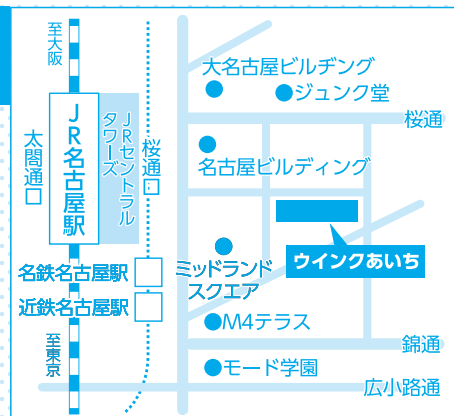

## 名古屋会場

### 愛知県産業労働センター ウイंकあいち

名古屋市中村区名駅4-4-38

【アクセス】

JR名古屋駅桜通口より徒歩5分

参加校45校 大学28校 / 大学院10校 / 短期大学7校

参加申込  
不要

入場無料

入退場  
自由