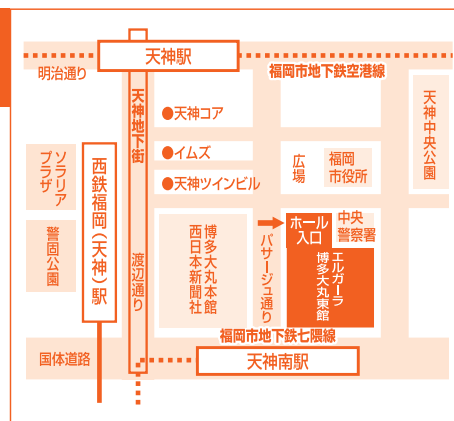

大学通信教育 合同入学説明会

学びやすい通信教育で新しい可能性を発見!

平成30年

1/28

日 11:00~16:00

- 教職員が、入学相談に応じます。
- 会場には各大学のブースとともにパンフレットコーナーを設置。私立大学通信教育協会に加盟する大学・大学院・短期大学の資料が入手できます。

福岡会場

エルガーラホール (エルガーラ8階)

福岡市中央区天神1-4-2

【アクセス】

【西鉄福岡(天神)駅より徒歩3分】 【市営地下鉄空港線天神駅より徒歩5分】

【市営地下鉄七隈線天神南駅より徒歩1分】

福岡会場・44校参加 大学28校／大学院10校／短期大学6校

参加申込
不要

入場無料

入退場
自由