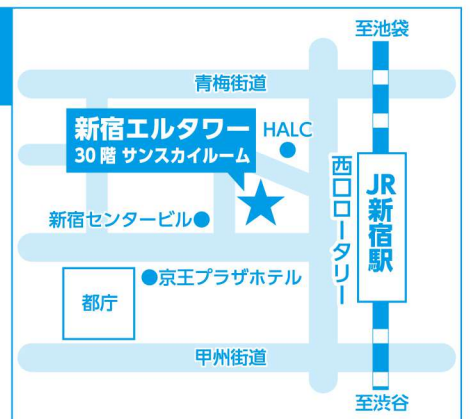

# 大学通信教育 合同入学説明会

学びやすい通信教育で新しい可能性を発見!

平成29年

9/3

日 11:00~16:00

- 教職員が、入学相談に応じます。
- 会場には各大学のブースとともにパンフレットコーナーを設置。私立大学通信教育協会に加盟する他の大学・大学院・短期大学の資料も入手できます。

東京会場

新宿エルタワー 30階

東京都新宿区西新宿1-6-1

【アクセス】

【JR・東京メトロ・都営地下鉄・京王線・小田急線 新宿駅西口より徒歩約3分】

東京会場・52校参加 大学31校/大学院13校/短期大学8校

参加申込  
不要

入場無料

入退場  
自由

法政大学  
中央大学  
日本女子大学・大学院  
日本大学  
玉川大学  
佛教大学・大学院  
近畿大学・短期大学部  
明星大学・大学院  
大阪学院大学  
創価大学  
産業能率大学・自由が丘産能短期大学  
愛知産業大学・短期大学