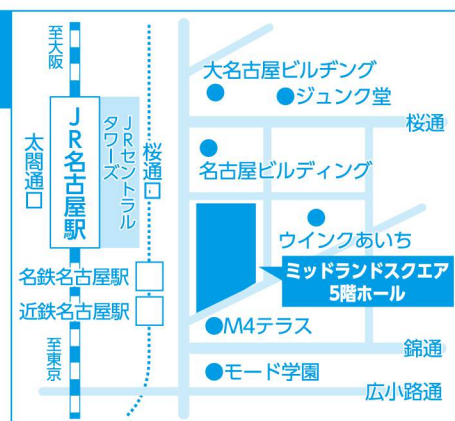

ミッドランドスクエア 5階ホール

名古屋市中村区名駅4-7-1

【アクセス】

[JR名古屋駅桜通口より徒歩約5分] [地下鉄名古屋駅より徒歩1分]

[名鉄名古屋駅・近鉄名古屋駅より徒歩約3分]

名古屋会場・46校参加 大学28校/大学院11校/短期大学7校

参加申込
不要

入場無料

入退場
自由

法政大学
中央大学
日本女子大学・大学院
日本大学
玉川大学
佛教大学・大学院
近畿大学・短期大学部
明星大学・大学院
大阪学院大学
産業能率大学・自由が丘産能短期大学
愛知産業大学・短期大学

京都造形芸術大学・大学院
帝京平成大学・大学院
北海道情報大学
大阪芸術大学・短期大学部
聖徳大学・大学院・短期大学部
日本福祉大学
武蔵野美術大学
中部学院大学
東京福祉大学・大学院・短期大学部
星槎大学・大学院
東京未来大学