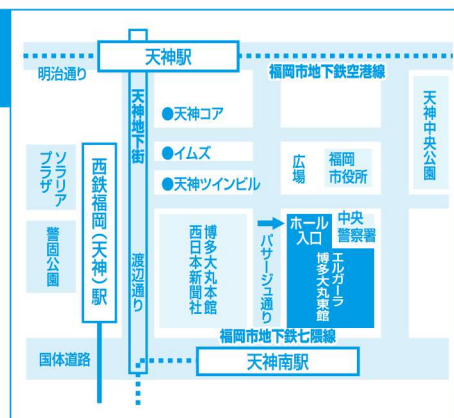

エルガーラホール (エルガーラ8階)

福岡市中央区天神1-4-2

【アクセス】

【西鉄福岡(天神)駅より徒歩3分】 【市営地下鉄空港線天神駅より徒歩5分】

【市営地下鉄七隈線天神南駅より徒歩1分】

福岡会場・44校参加 大学28校/大学院10校/短期大学6校

参加申込
不要

入場無料

入退場
自由

法政大学
中央大学
日本女子大学・大学院
日本大学
玉川大学
佛教大学・大学院
近畿大学・短期大学部
明星大学・大学院
大阪学院大学
産業能率大学・自由が丘産能短期大学

愛知産業大学・短期大学
京都造形芸術大学・大学院
帝京平成大学・大学院
北海道情報大学
大阪芸術大学・短期大学部
聖徳大学・大学院・短期大学部
日本福祉大学
武蔵野美術大学
星槎大学・大学院
東京未来大学

帝京大学・大学院
姫路大学
九州保健福祉大学・大学院
環太平洋大学
早稲田大学
大手前大学
吉備国際大学・大学院
京都橘大学
近畿大学九州短期大学