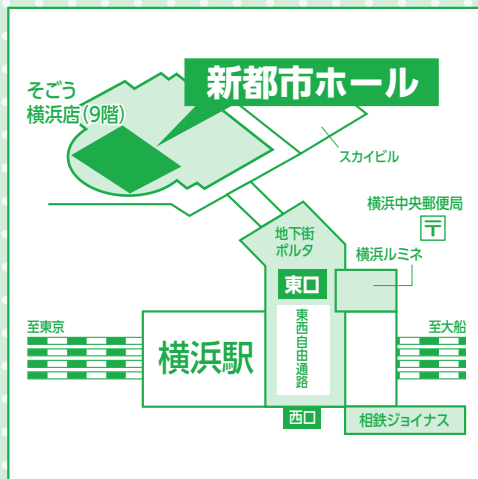

- 教職員が、入学相談に応じます。
- 会場には各大学のブースとともにパンフレットコーナーを設置。  
私立大学通信教育協会に加盟する他の大学・大学院・短期大学の資料も入手できます。

## 横浜会場

横浜新都市ビル  
(そごう)  
9階 新都市ホール

横浜市西区高島2-18-1

【アクセス】

【JR・東急・京急 横浜駅下車東口 徒歩約5分】