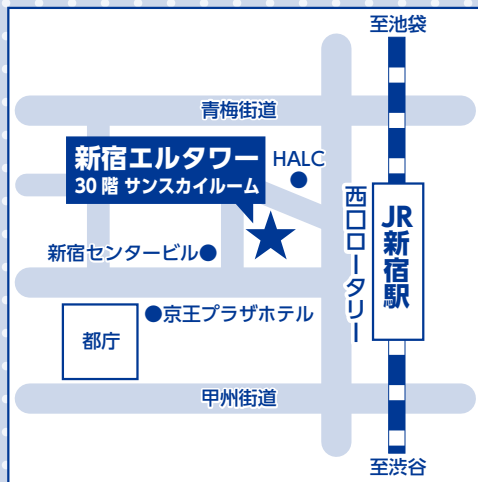

- 教職員が、入学相談に応じます。
- 会場には各大学のブースとともにパンフレットコーナーを設置。
私立大学通信教育協会に加盟する他の大学・大学院・短期大学の
資料も入手できます。

東京(新宿)会場

新宿エルタワー
30階

【アクセス】
〒163-1530
東京都新宿区西新宿1-6-1
[JR・東京メトロ・都営地下鉄・京王線・小田急線
新宿駅西口より徒歩約3分]

東京会場・51校参加

法政大学
中央大学
日本女子大学・大学院
日本大学
玉川大学
佛教大学・大学院
近畿大学・短期大学部
東洋大学
明星大学・大学院
大阪学院大学
産業能率大学・自由が丘産能短期大学
愛知産業大学・短期大学
京都造形芸術大学・大学院
帝京平成大学・大学院
北海道情報大学
大阪芸術大学・短期大学部
聖徳大学・大学院・短期大学部
日本福祉大学
武蔵野美術大学
東北福祉大学・大学院
東京福祉大学・大学院・短期大学部
奈良大学
星槎大学・大学院
東京未来大学
帝京大学・大学院
環太平洋大学
早稲田大学
大手前大学
吉備国際大学・大学院
京都橘大学
日本大学大学院
日本福祉大学大学院
豊岡短期大学
帝京短期大学