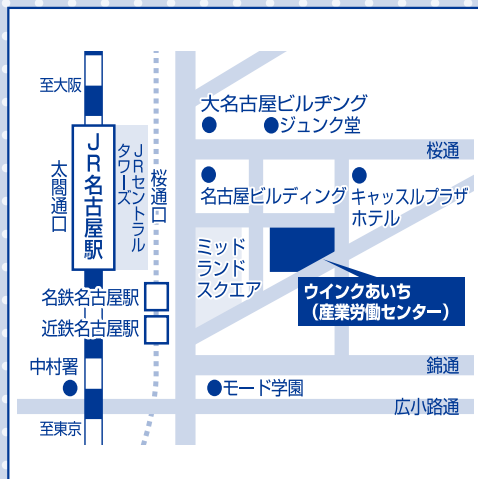

# 大学通信教育 合同入学説明会

ライフスタイルに  
合わせて  
自由に学べる!

平成28年

参加申込  
不要

入場無料

入退場  
自由

8/27 土

12:00 ~ 17:00

- 教職員が、入学相談に応じます。
- 会場には各大学のブースとともにパンフレットコーナーを設置。  
私立大学通信教育協会に加盟する他の大学・大学院・短期大学の資料も入手できます。

## 名古屋会場

愛知県

産業労働センター  
(ウイングあいち 8階)

【アクセス】  
〒450-0002  
愛知県名古屋市中村区名駅4丁目4-38  
[JR・名鉄・近鉄・地下鉄名古屋駅より徒歩2分]