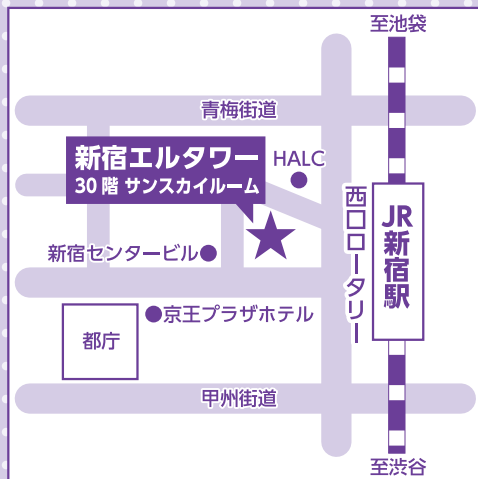

- 教職員が、入学相談に応じます。
- 会場には各大学のブースとともにパンフレットコーナーを設置。
私立大学通信教育協会に加盟する他の大学・大学院・短期大学の資料も入手できます。

東京(新宿)会場

新宿エルタワー
30階

【アクセス】

〒163-1530

東京都新宿区西新宿1-6-1

〔JR・東京メトロ・都営地下鉄・京王線・小田急線
新宿駅西口より徒歩約3分〕

東京会場・55校参加

法政大学
慶應義塾大学
中央大学
日本女子大学・大学院
日本大学
玉川大学
佛教大学・大学院
近畿大学・短期大学部
東洋大学
明星大学・大学院
大阪学院大学
創価大学
産業能率大学・自由が丘産能短期大学
愛知産業大学・短期大学
京都造形芸術大学・大学院
帝京平成大学・大学院
北海道情報大学
大阪芸術大学・短期大学部
聖徳大学・大学院・短期大学部
日本福祉大学
武蔵野美術大学
東北福祉大学・大学院
東京福祉大学・大学院・短期大学部
奈良大学
星槎大学・大学院
東京未来大学
帝京大学・大学院
近大姫路大学
環太平洋大学
早稲田大学
大手前大学
吉備国際大学・大学院
京都橘大学
日本大学大学院
桜美林大学大学院
日本福祉大学大学院
京都産業大学大学院
帝京短期大学