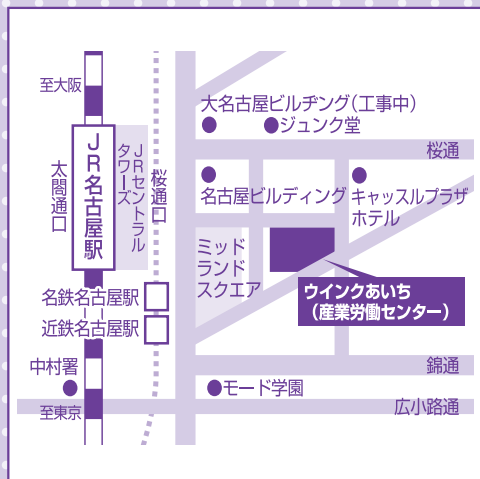

大学通信教育 合同入学説明会

ライフスタイルに
合わせて
自由に学べる!

平成27年

参加申込
不要

入場無料

入退場
自由

8/23日

11:00 ~ 16:00

- 教職員が、入学相談に応じます。
- 会場には各大学のブースとともにパンフレットコーナーを設置。
私立大学通信教育協会に加盟する他の大学・大学院・短期大学の資料も入手できます。

名古屋会場

愛知県

産業労働センター
(ウイングあいち 8階)

【アクセス】
〒450-0002
愛知県名古屋市中村区名駅4丁目4-38
[JR・名鉄・近鉄・地下鉄名古屋駅より徒歩2分]

名古屋会場・52校参加

慶應義塾大学
中央大学
日本女子大学・大学院
日本大学
玉川大学
佛教大学・大学院
近畿大学・短期大学部
東洋大学
明星大学・大学院
大阪学院大学
産業能率大学・自由が丘産能短期大学
愛知産業大学・短期大学
京都造形芸術大学・大学院
帝京平成大学・大学院
北海道情報大学
大阪芸術大学・短期大学部
聖徳大学・大学院・短期大学部
日本福祉大学
武蔵野美術大学
東北福祉大学・大学院
中部学院大学
東京福祉大学・大学院・短期大学部
奈良大学
星槎大学・大学院
神戸親和女子大学
東京未来大学
近大姫路大学
環太平洋大学
早稲田大学
大手前大学
吉備国際大学・大学院
京都橘大学
日本大学大学院
名古屋学院大学大学院
日本福祉大学大学院
近畿大学豊岡短期大学